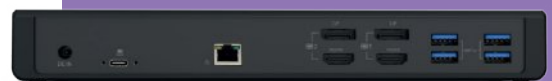

Zusätzliche M.2
SSD optional über
Erweiterungsschacht
einbaubar.

2-in-1 Convertible Notebook mit 13.3" Full HD Multitouch Display und hochwertigem
Aluminium-Gehäuse inklusive Fingerprintsensor. Das um 360° drehbare Display
ermöglicht einen sekundenschnellen Wechsel vom Notebook zum Tablet.

TERRA MOBILE 360-13U

- Intel® Core™ i5-1235U Prozessor
(12 MB Cache, bis zu 4.40 GHz)
- Windows 11 Pro
- Displaygröße 33.8 cm (13.3")
- 1920 x 1080 Pixel, IPS Touch-Display
- Intel® Iris® XE Grafik

Artikelnr.: 1220785

949,-*

www.terra.de

Optional erhältlich:

TERRA MOBILE Dockingstation 800

- USB Type C, 5x USB Type A,
2x HDMI, 2x DP, 1x LAN

Artikelnr.: 1480204

199,-*

3